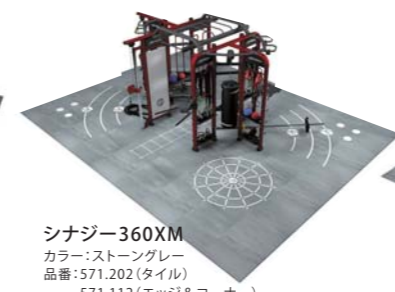

シナジー360XS
カラー: ストーングレー
品番: 568.102 (タイル)
568.112 (エッジ&コーナー)

シナジー360XM
カラー: ストーングレー
品番: 571.202 (タイル)
571.112 (エッジ&コーナー)