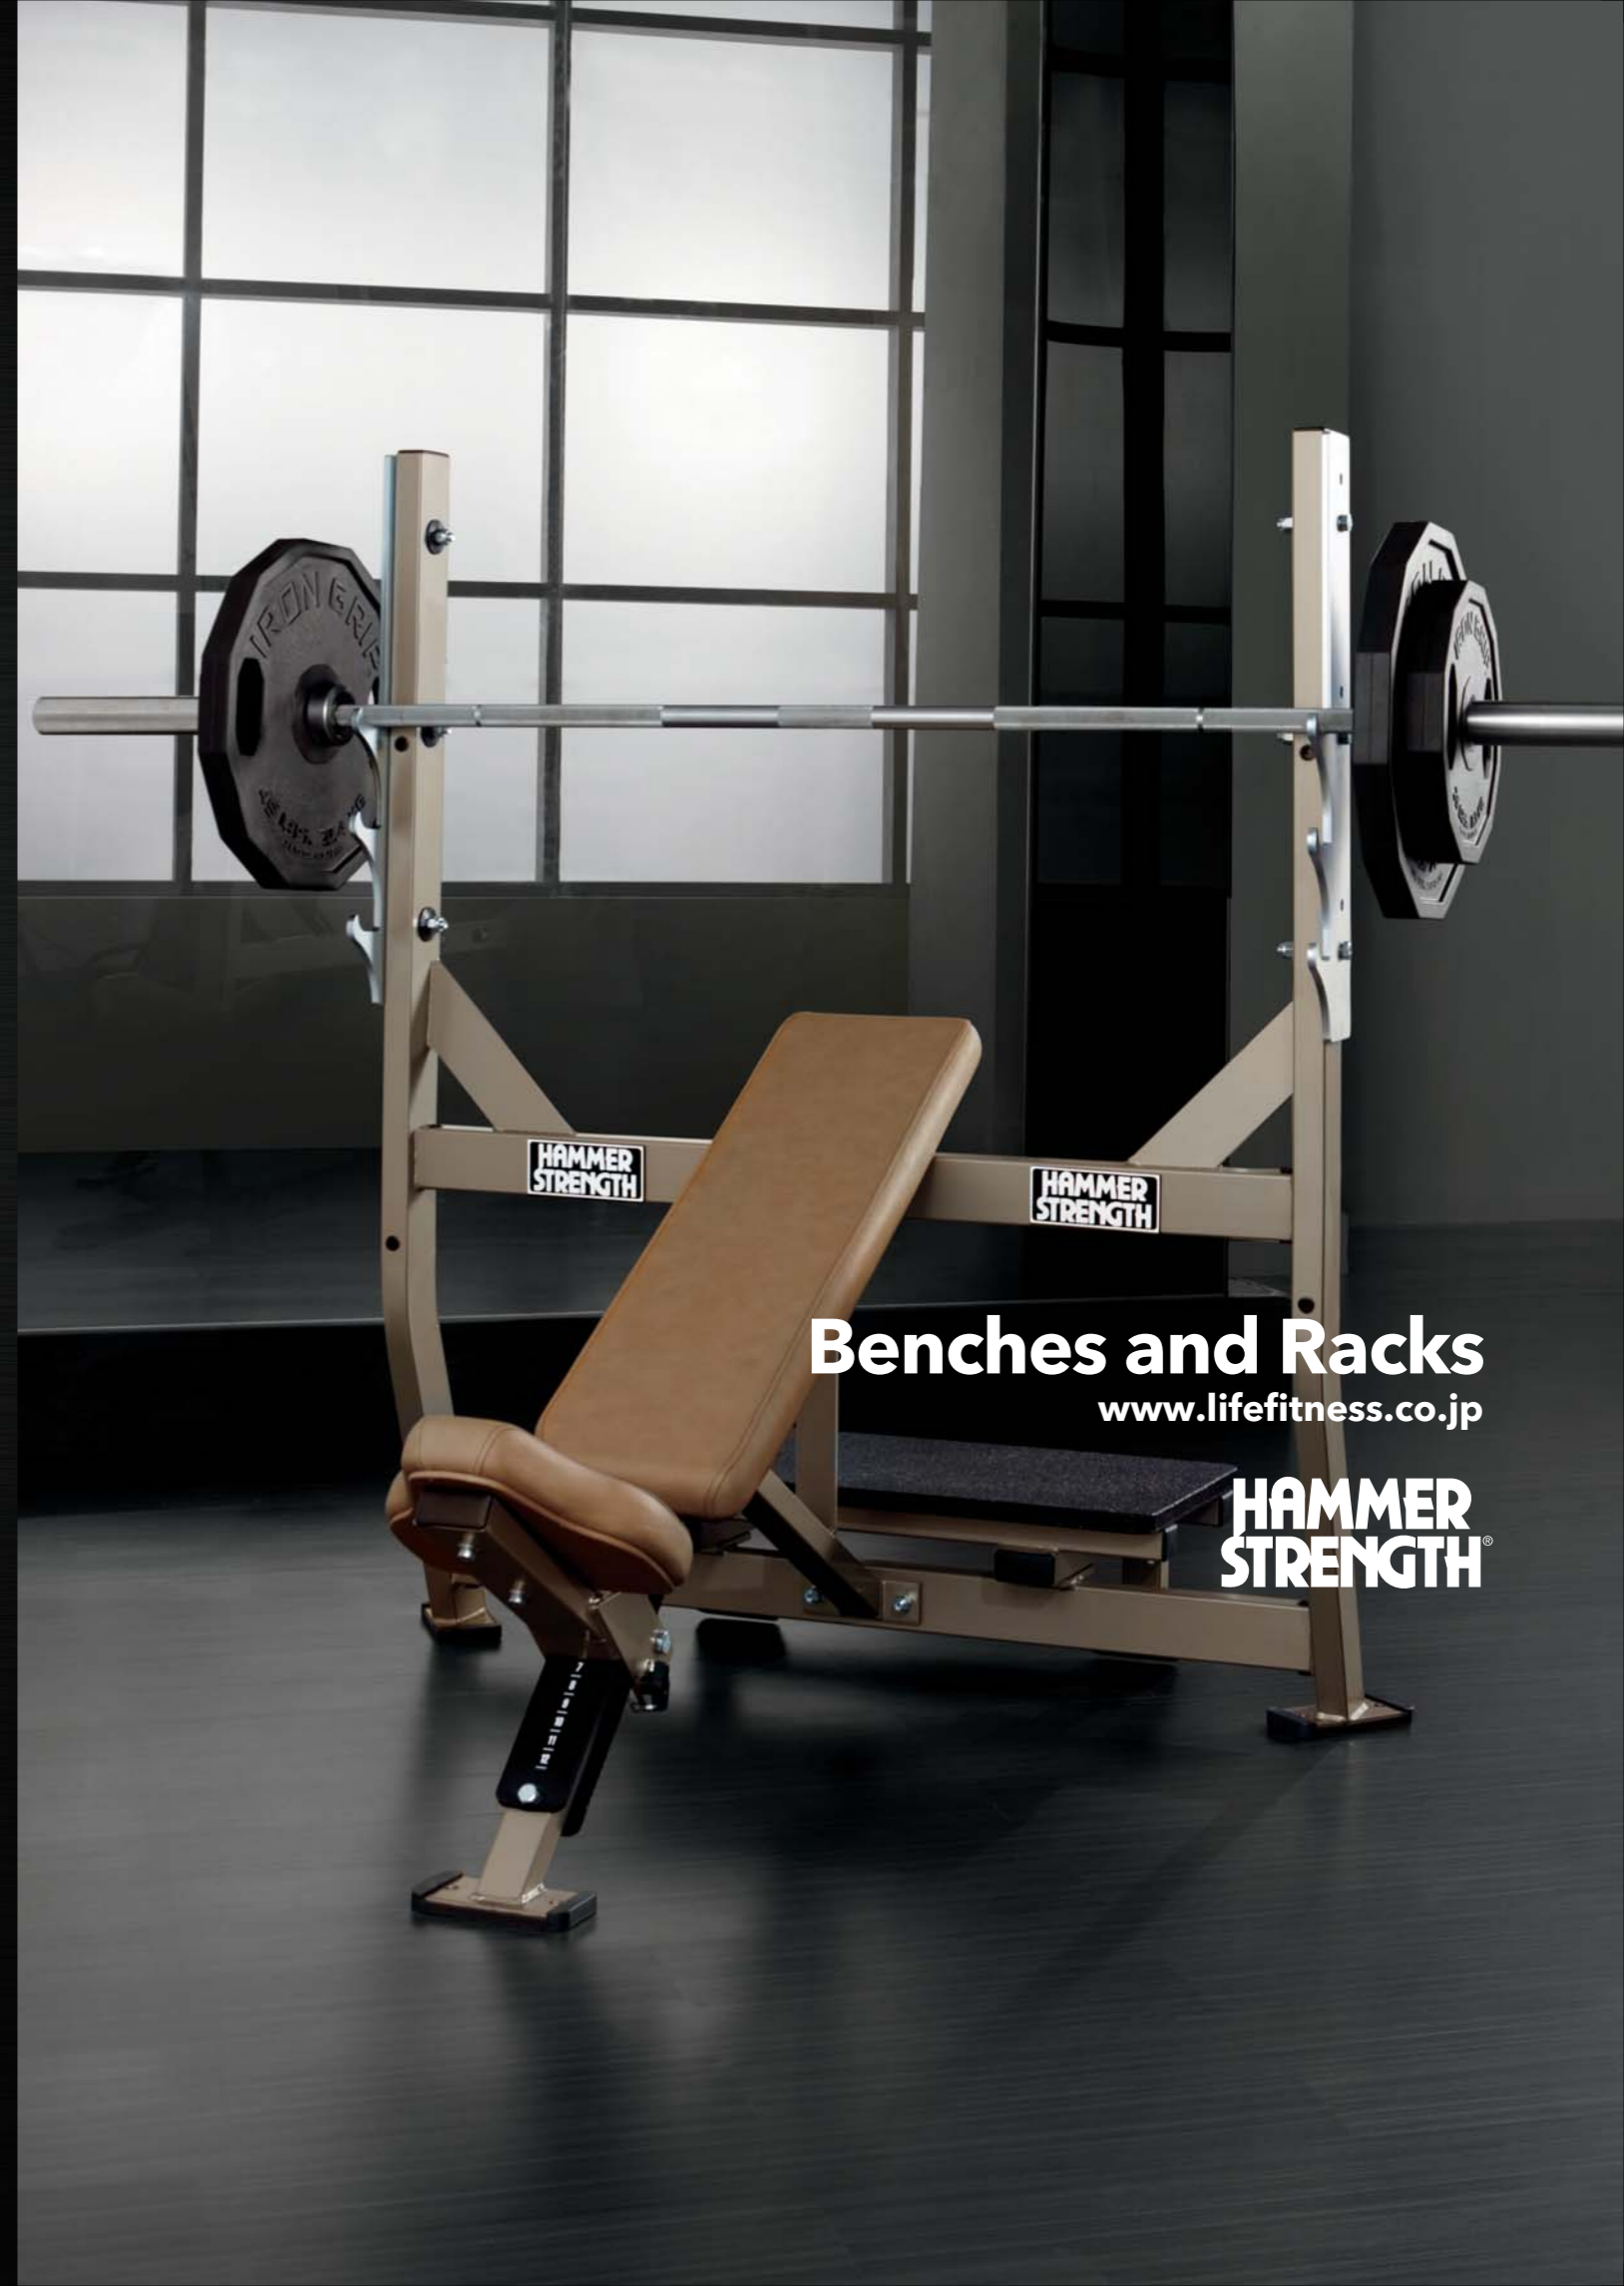

HAMMER STRENGTH®

Benches and Racks
www.lifefitness.co.jp

**HAMMER
STRENGTH®**

www.lifefitness.co.jp | ☎ 0120-110-950

ライフ・フィットネス・ジャパン株式会社
東京オフィス 〒107-0062 東京都港区南青山4-17-33
大阪オフィス 〒564-0053 大阪府吹田市江の木町1-38 西谷東急ビル4F

LifeFitness