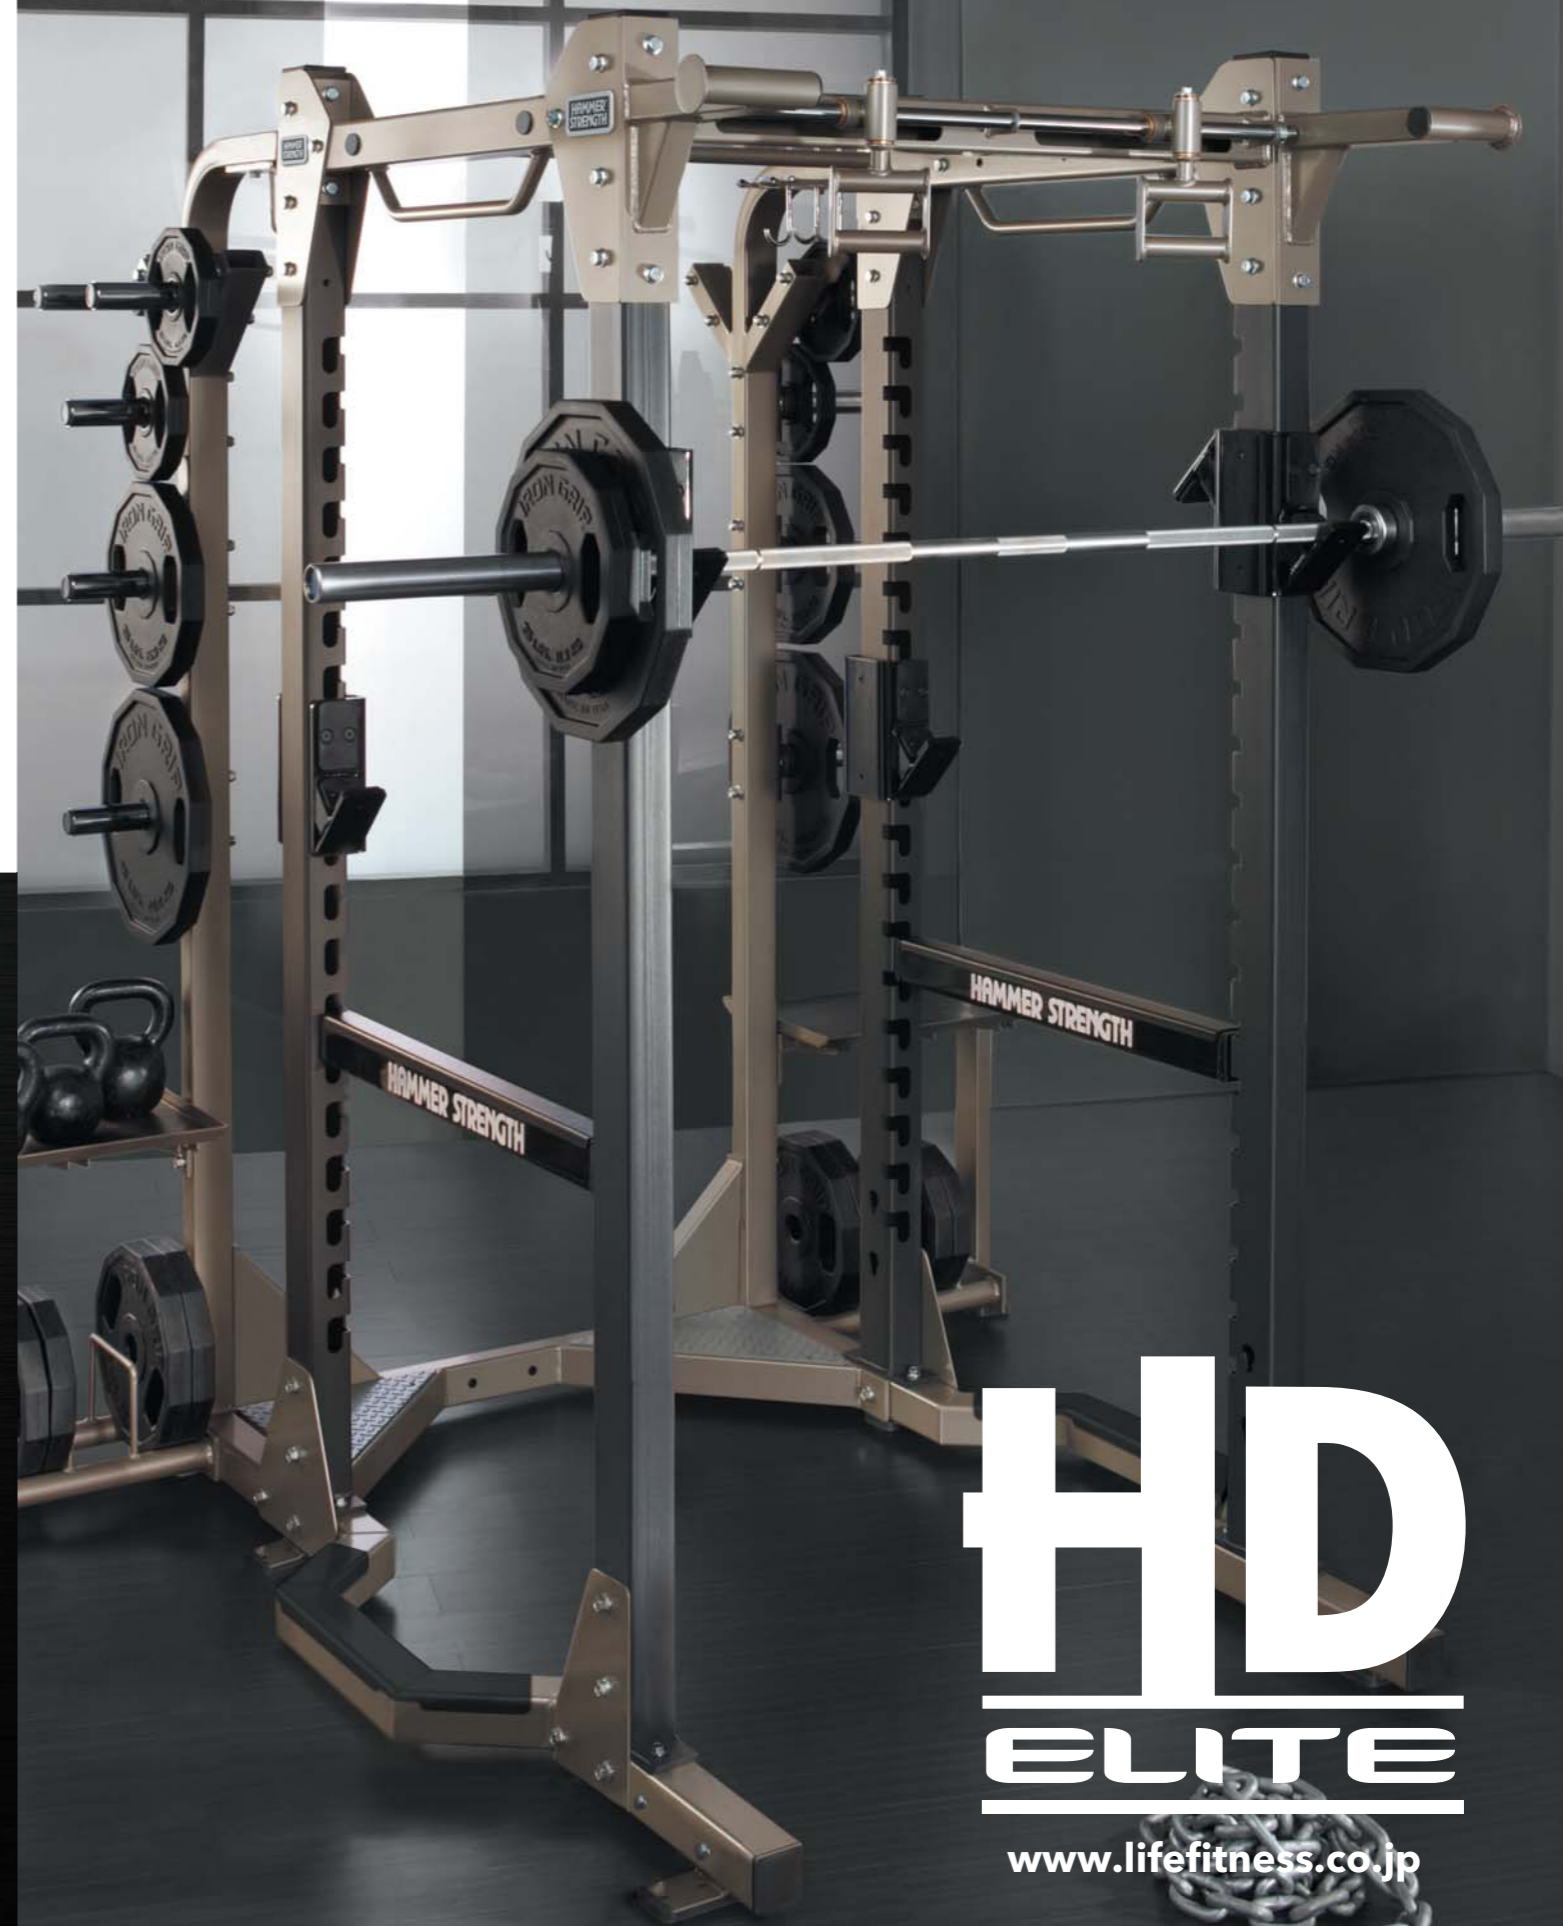

パワー・ラック
ASPR
■本体サイズ
L150×W140×H234cm
■重量：164kg

マルチ・アジャスタブル・ベンチ
ASMAB
■本体サイズ
L133×W56×H47cm
■重量：39kg

プラットフォーム&インサート
(HAMMERロゴ入り)
AS6X8SI
■本体サイズ
L308×W234×H4cm
■重量：114kg

※インサートなし (AS6X8) もございます。

**HAMMER
STRENGTH**

**HD
ELITE**

STAND ALONE RACKS

HDE ハーフ・ラック

■8フィートタイプ (HDLHRL)
 本体サイズ：L145.5×W188×H245cm / 総重量：244kg
 ※9フィートタイプ (H274cm) もございます。
 ■写真には別売りのスタンダード・ストレージ、トップバンド・ベグ、ドック・イン・ロック、パワー・ピボットが表示されています。

HDE マルチ・ラック

■8フィートタイプ (HDLMR)
 本体サイズ：L201.5×W188×H245cm / 総重量：305kg
 ※9フィートタイプ (H274cm) もございます。
 ■写真には別売りの相撲ベース、2-ハンドル・プルアップ、ドック・イン・ロック、スポッター・プラットフォーム、リバー・ス・バー・サポートが表示されています。

HDE パワー・ラック

■8フィートタイプ (HDLPR)
 本体サイズ：L201.5×W188×H245cm / 総重量：402kg
 ※9フィートタイプ (H274cm) もございます。
 ■写真には別売りの回転式チンアップ、シック・グリップ・プルアップ、サイド・プルアップ、パワー・ピボット、トップバンド・ベグ、バンパー・プレート&トレイ・フロント・ロードが表示されています。

COMBO RACKS <組み合わせ例>

HDE ハーフ・ラック + DAP

8フィートタイプ / 本体サイズ：L269×W188×H245cm
 ※9フィートタイプ (H274cm) もございます。
 ■写真には別売りのデュアル・プルアップ、パワー・ピボット (ハーフ・ラック側)、シック・ストレート・バー・プルアップ (DAP側) が表示されています。

HDE パワー・ラック + ハーフ・ラック

8フィートタイプ / 本体サイズ：L315×W229×H245cm
 ※9フィートタイプ (H274cm) もございます。
 ■写真には別売りの3-ハンドル・プルアップ、ストレート・バー・プルアップ、相撲ベース、バンパー・プレート&トレイ・フロント・ロード、ニュートラル・プルアップ、トップバンド・ベグ (ハーフ・ラック側) が表示されています。